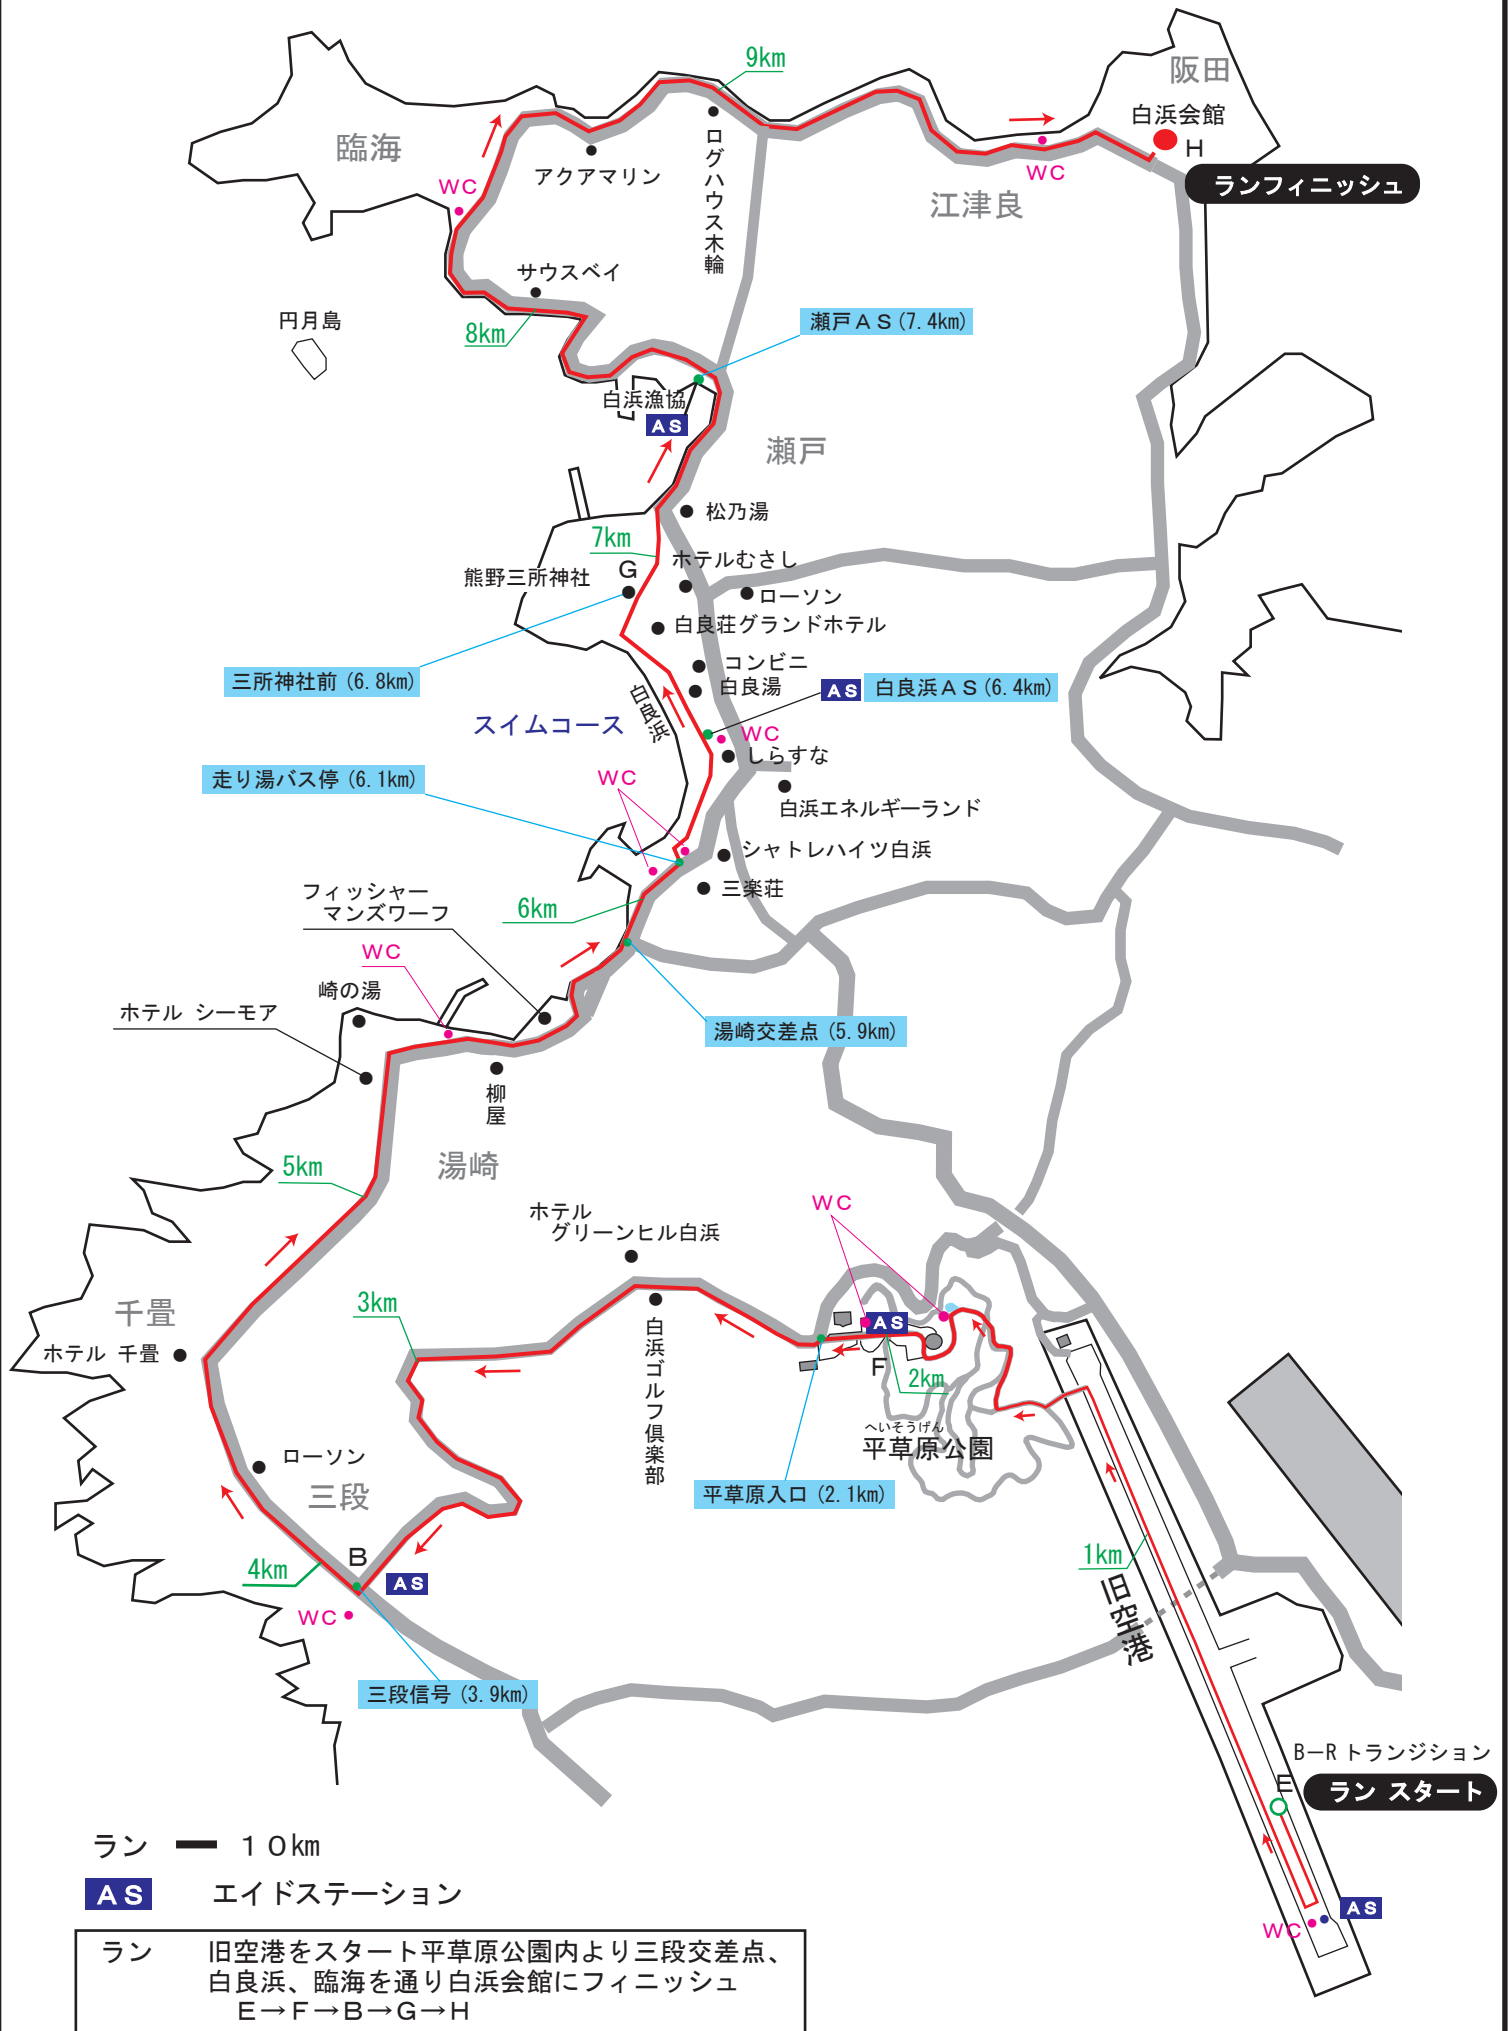

第6回 南紀白浜トライアスロン大会 ランコース図

ラン 10km

AS エイドステーション

ラン 旧空港をスタート平草原公園内より三段交差点、
白良浜、臨海を通り白浜会館にフィニッシュ
E→F→B→G→H