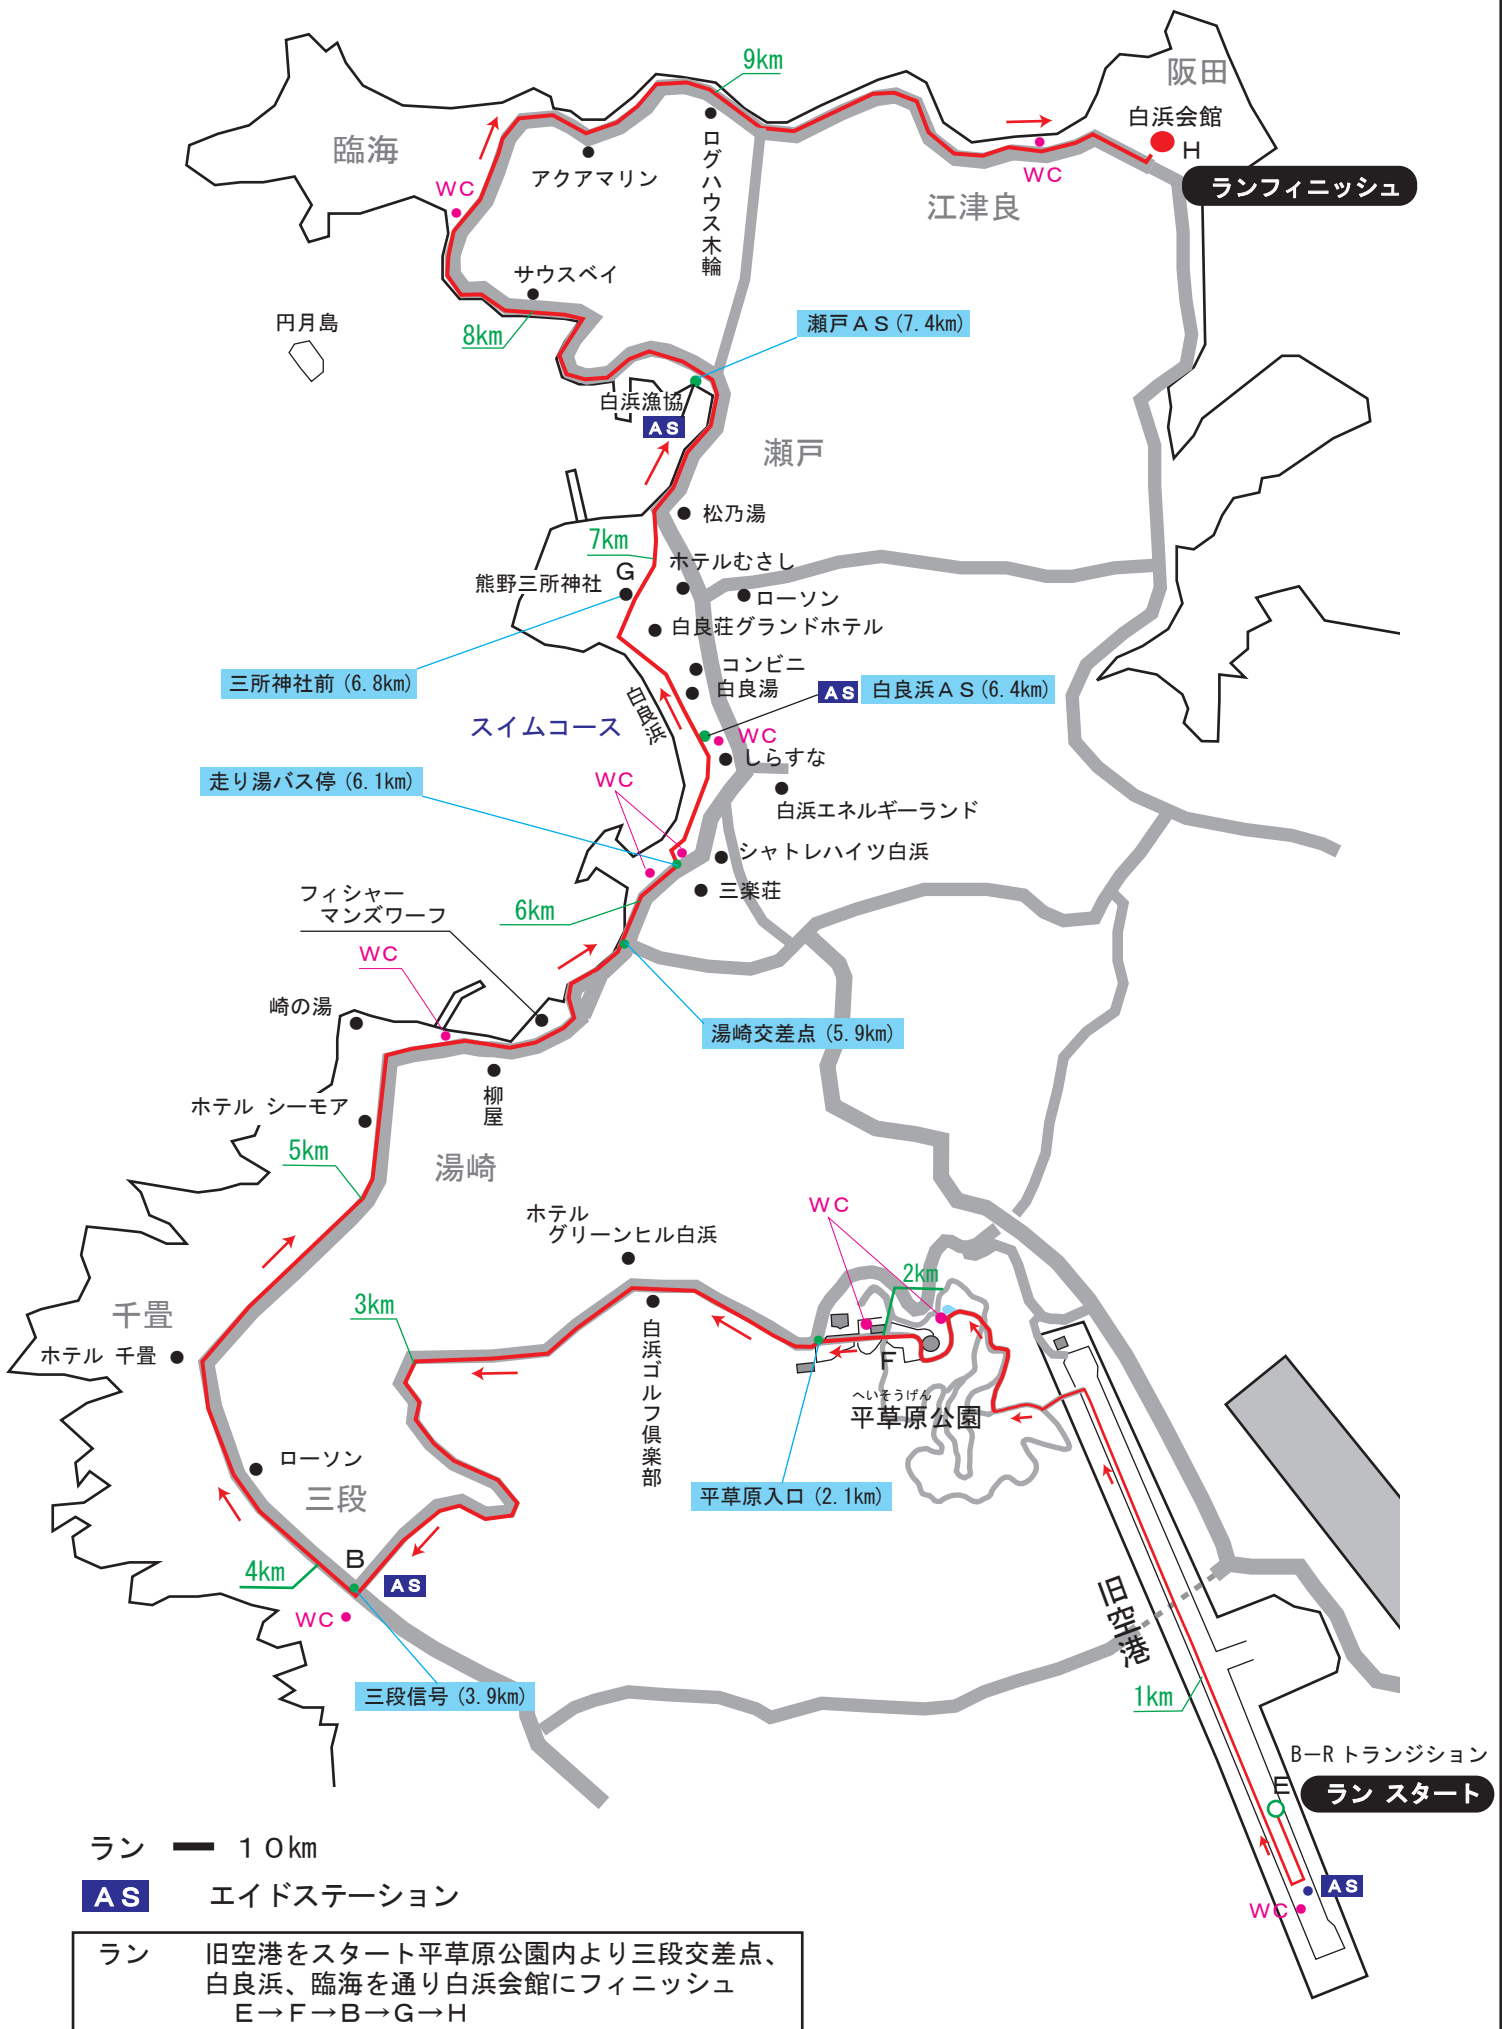

第3回 南紀白浜トライアスロン大会 ランコース図

阪田

白浜会館

ランフィニッシュ

江津良

臨海

WC

アクアマリン

瀬戸

松乃湯

7km

ホテルむさし

熊野三所神社

ローソン

白良荘グランドホテル

三所神社前 (6.8km)

フィッシャーマンズワーフ

6km

シャトレハイツ白浜

三楽荘

崎の湯

湯崎交差点 (5.9km)

ホテルシーモア

湯崎

千畳

ホテル千畳

ローソン

三段

4km

B

WC

三段信号 (3.9km)