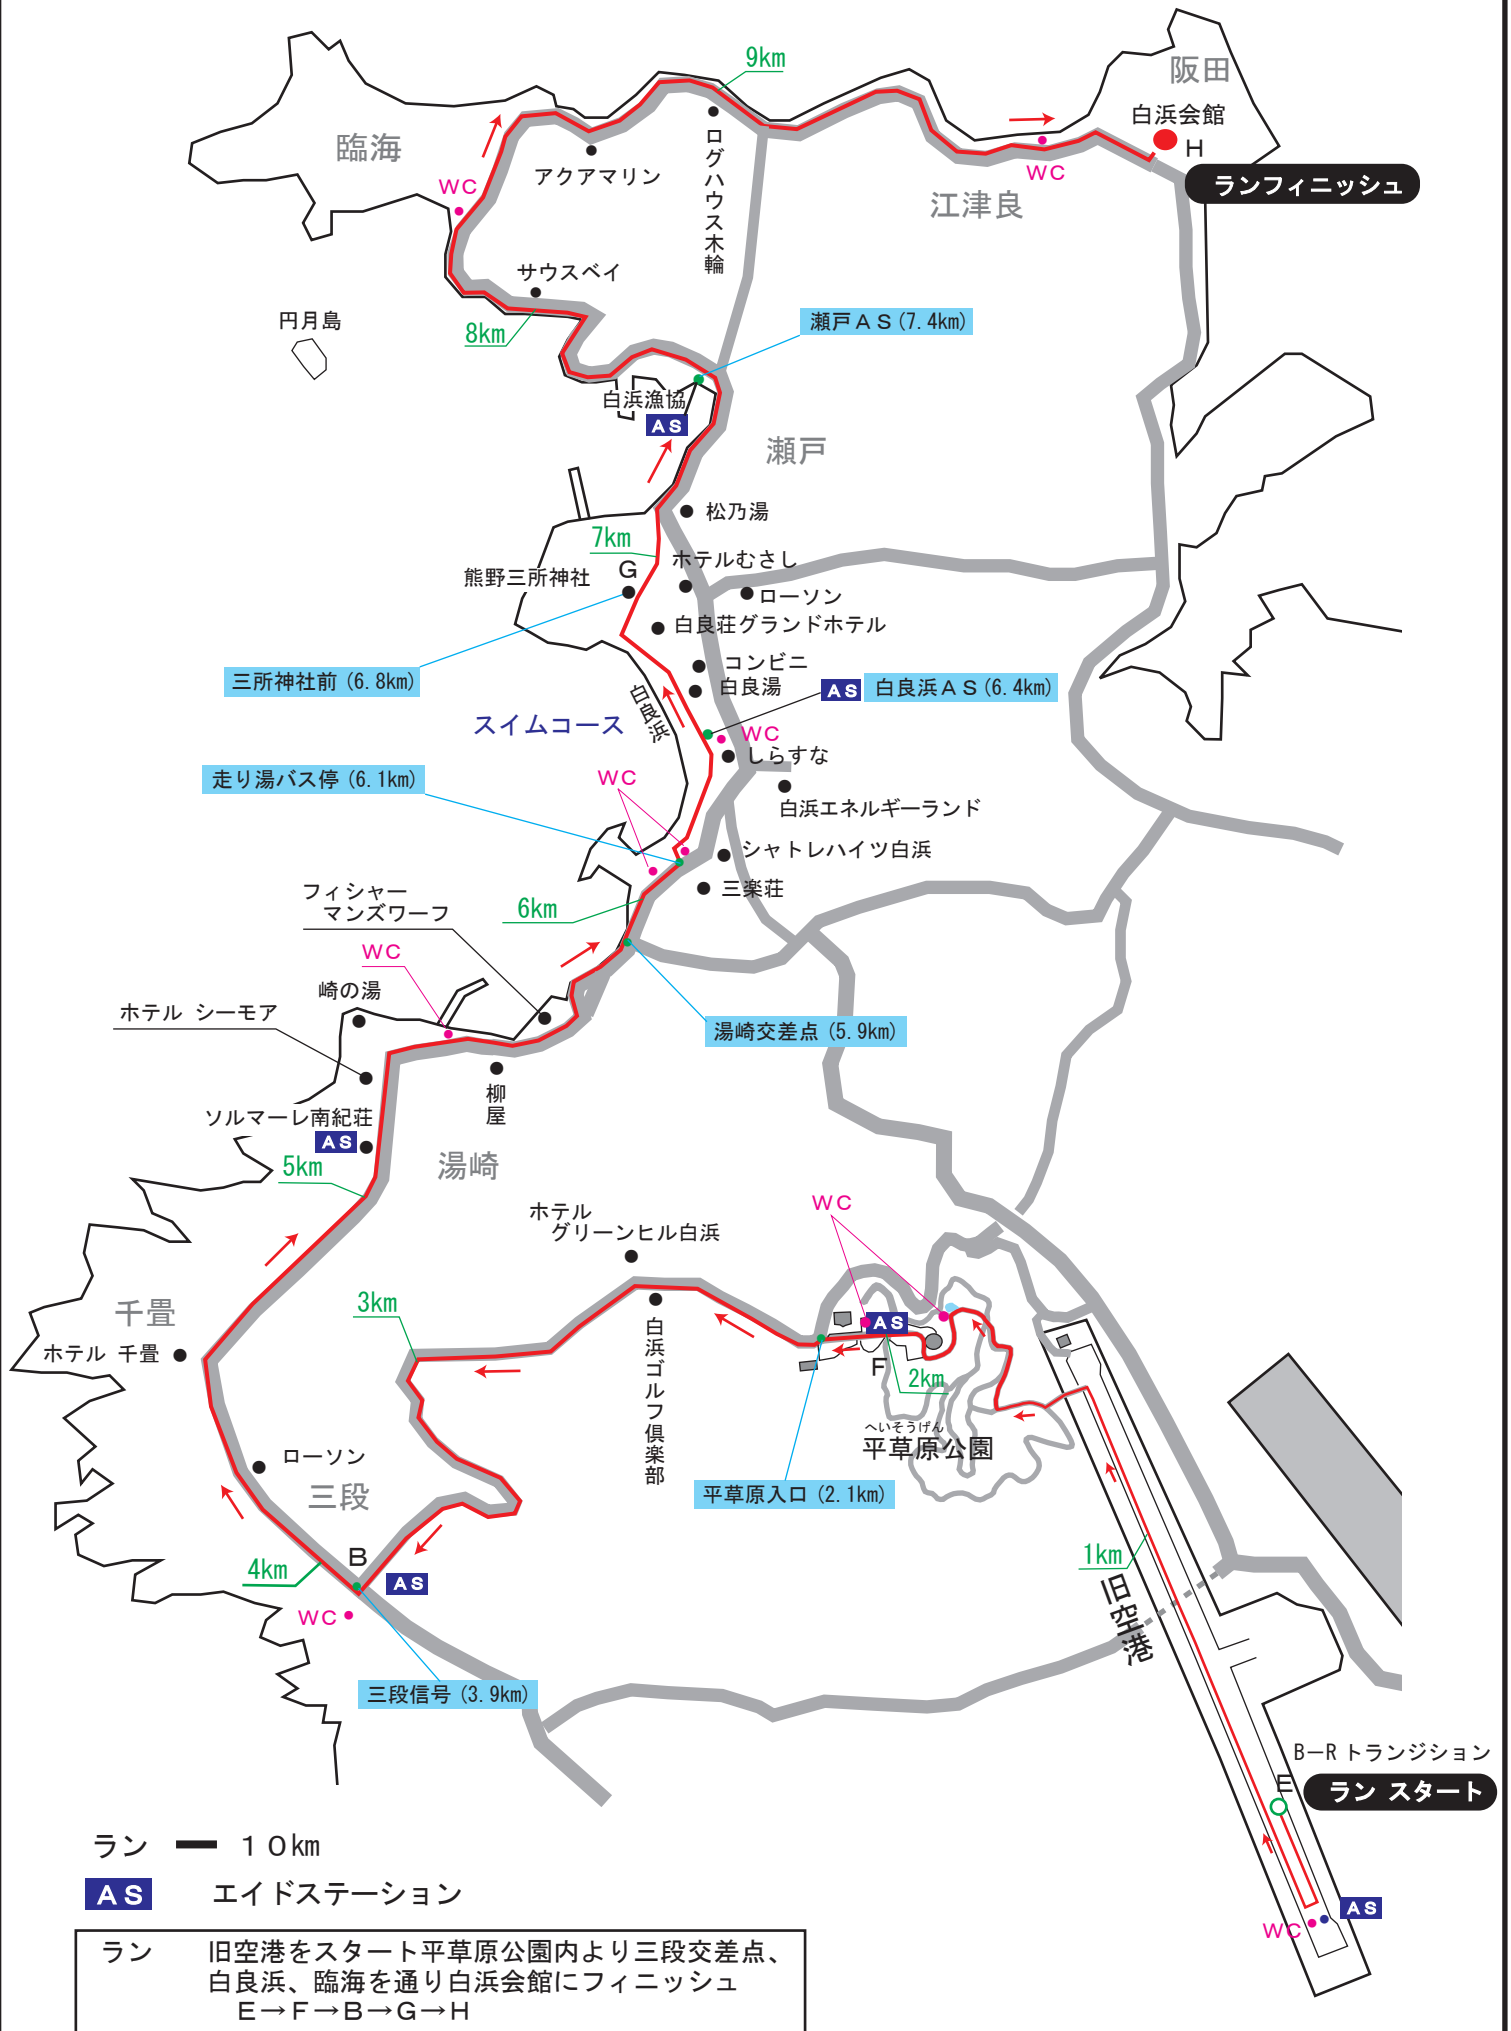

# 第4回 南紀白浜トライアスロン大会 ランコース図

阪田

白浜会館

ランフィニッシュ

江津良

9km

臨海

アクアマリン

ログハウス木輪

サウスベイ

WC

8km

瀬戸 AS (7.4km)

円月島

白浜漁協

AS

瀬戸

7km

松乃湯

熊野三所神社

ホテルむさし

ローソン

白良荘グランドホテル

三所神社前 (6.8km)

シャトレハイツ白浜

三楽荘

6km

フィッシャーマンズワーフ

WC

湯崎交差点 (5.9km)

ホテル シーモア

崎の湯